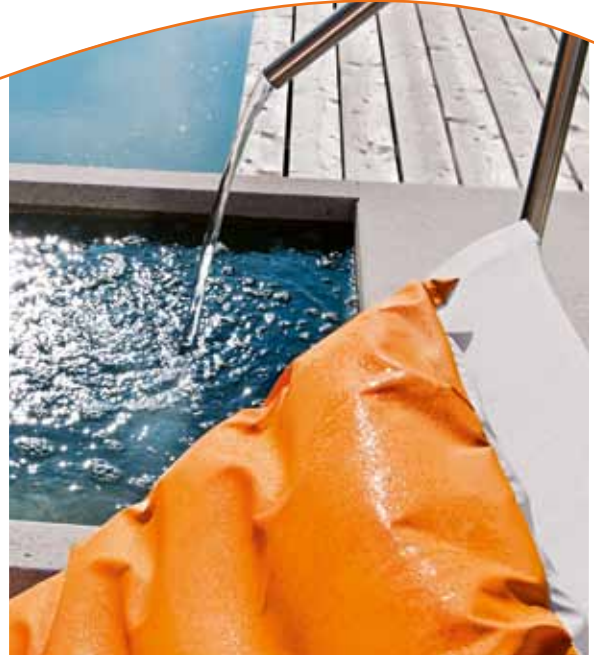

Ganz bei sich selber sein

Für den anspruchsvollen Gast das Ungewöhnliche: iSURO - die Wellness-Auflage passt sich an, entspannt. Ganz individuell.

Intensiv erholsam

Schneller fit für Neues.

iSURO - die Wellness-Auflage fördert die Regeneration nach Stress und den Anforderungen des Alltags. Fühlbar und messbar.*

*laut einer Studie des
ISIS-Institut für Sportwissen-
schaft und interdisziplinäre
Schlafforschung, Münster

Wetterfest

Wellness ist vielfältig. iSURO - die Wellness-Auflage passt überall hin. An den Pool, in den Fitness-Raum oder ans Kaminfeuer. Weil entspannt und richtig Liegen immer gut tut.

Aufbau

iSURO - die Wellness-Auflage macht aus einer Ruheliege ein Regenerationszentrum für Menschen auf der Suche nach neuer Kraft.

Das liegt am Mehrkomponentenaufbau, bei dem an alles gedacht ist. Obendrauf ein Syn-Bezug, wasserfest und strapazierfähig. Geeignet für den Saunabereich ebenso wie für die Poolanlage im Freien. Die Oberfläche ist leicht vergrößert, damit sie sich jeder Bewegung anpassen kann. Darunter fühlbar - das Erkennungsmerkmal: Die iSU-Schicht.

Das sind Wellenrippen aus hochelastischem Stoff, in denen winzige Polystyrol-Perlen formbar wie Sand für ein neues Liegegefühl sorgen. Ohne Durchliegeeffekt!

Eine dünne Schaumstoffschicht hält die Wellenrippen gut in Form und bietet eine angenehme Grundlage, auch für harte Liegen.